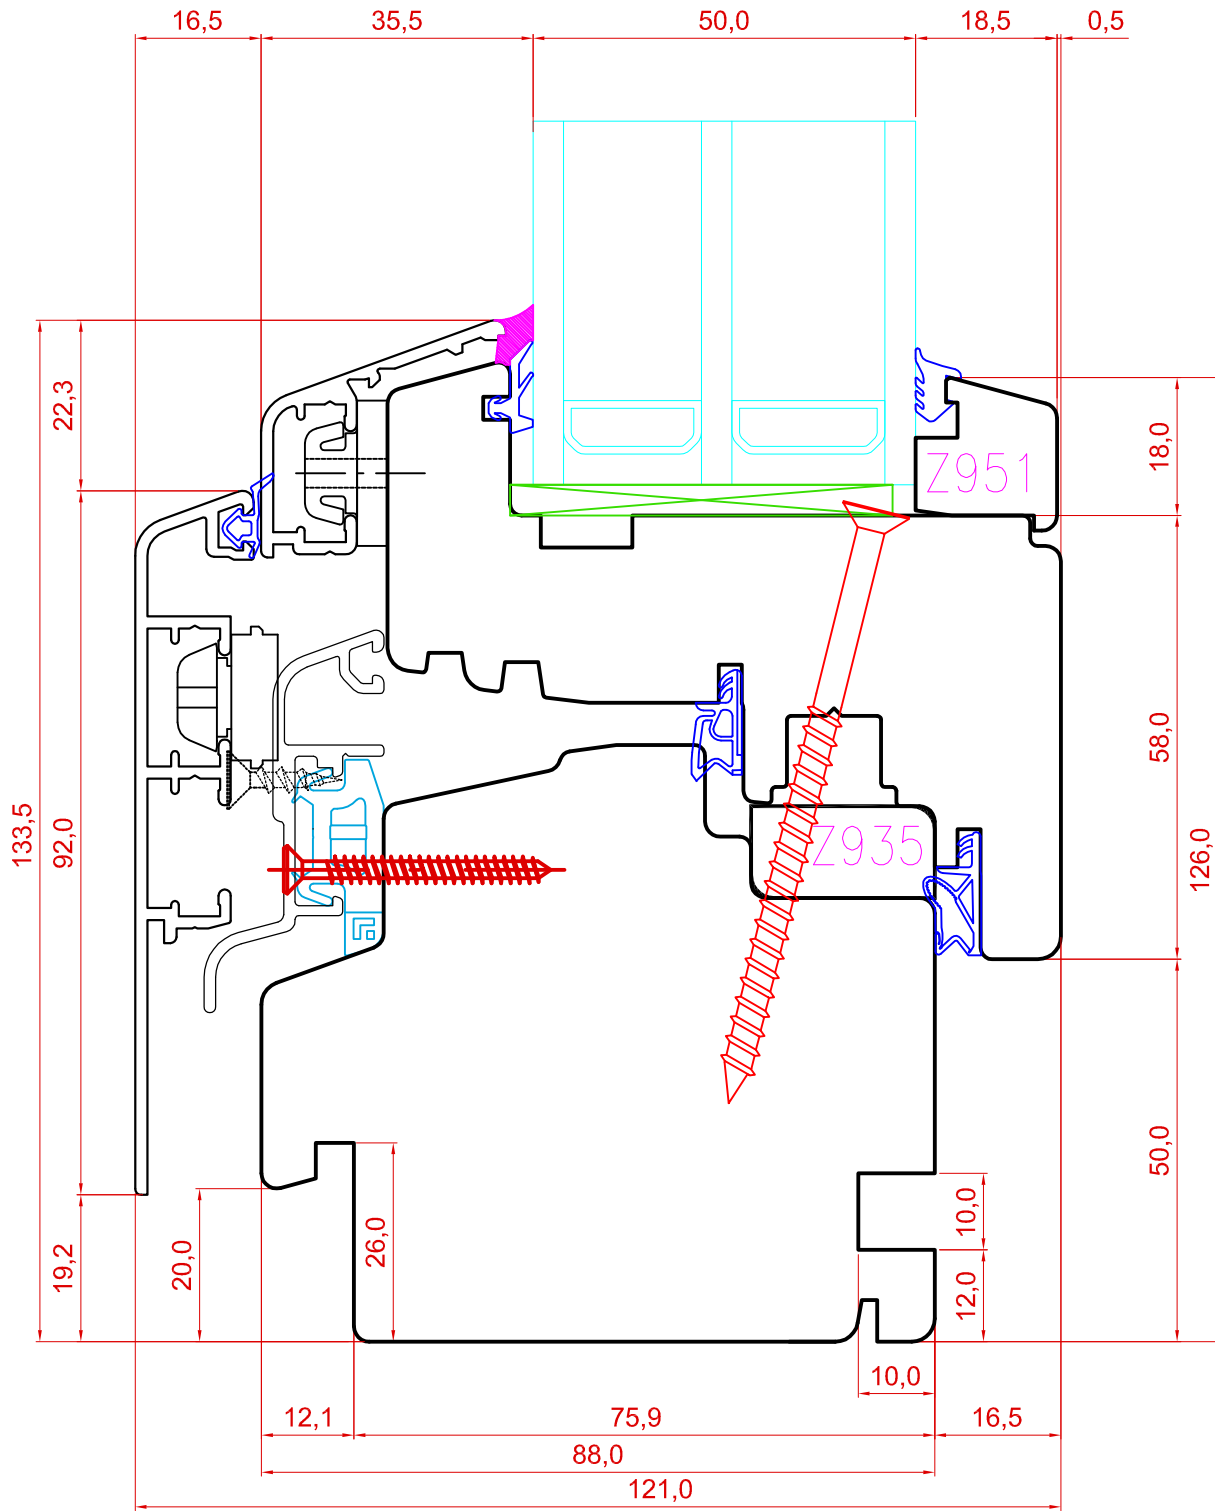

TOOTMINE.

SAKSA TÜÜPI DK88 PUIT-ALU AKEN
AKNA ALALÕIGE

JOONISE NR:

Viking Window AS
Mäo, Järvamaa 72751 tlf.372 38 48 900

DKA88.2.23

KUUPÄEV: 26.08.13 VJ.

MÕÖT: 1:1

REVISION A:

REVISION B:

REVISION C:

KINNITATUD:

RN.

Tootja jätab endale õiguse teha muudatusi !